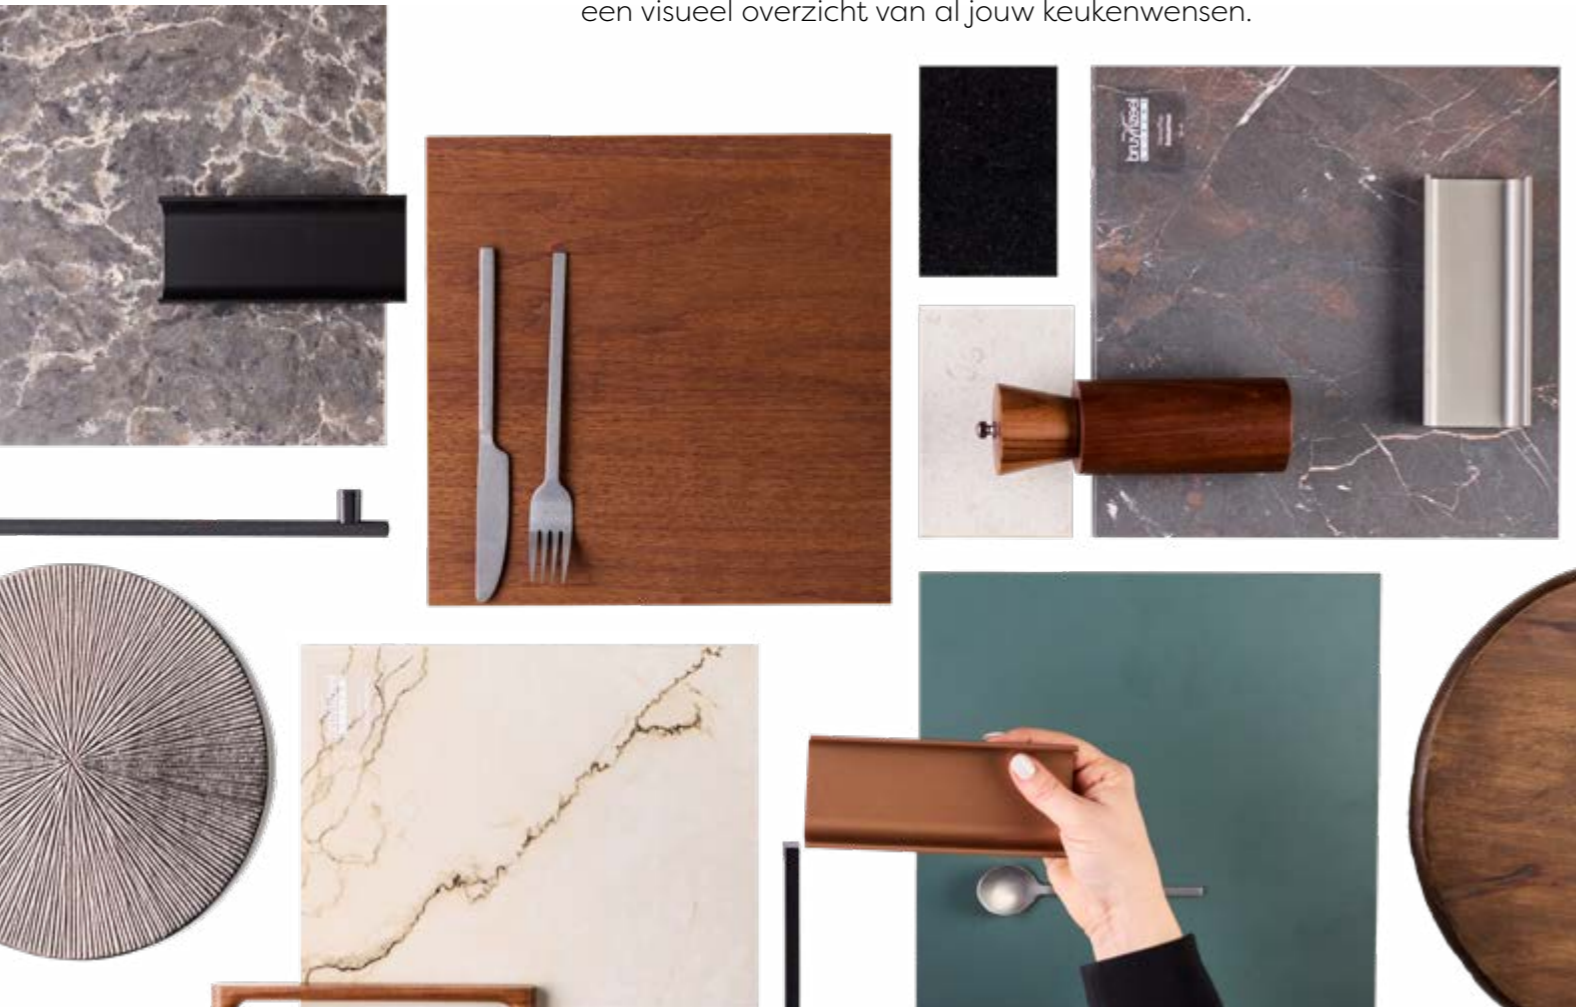

Maak je eigen moodboard

De keukens vinden die bij jou past?

Met de Moodboard Maker creëer je in 10 simpele stappen een visueel overzicht van al jouw keukenwensen.